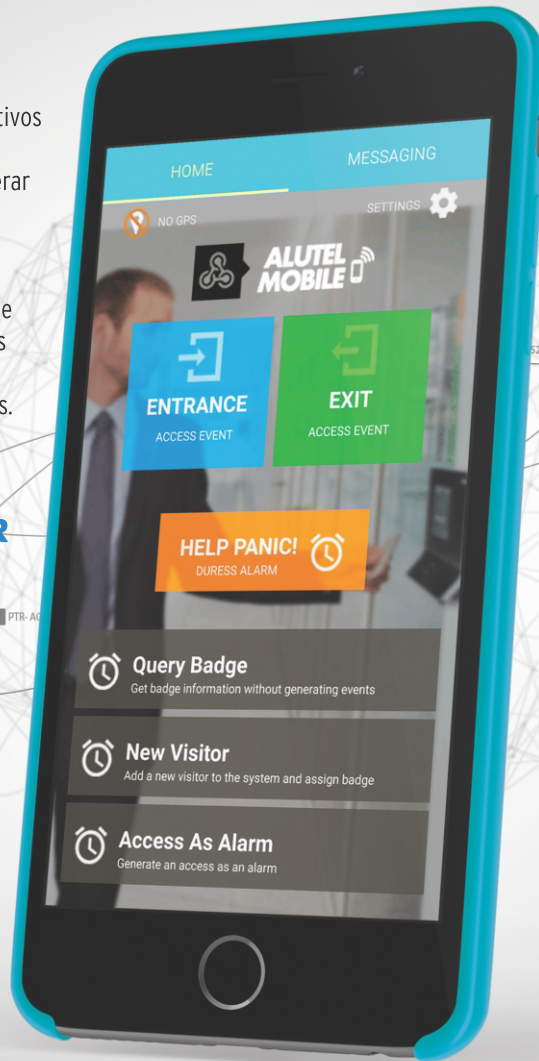

ALUTEL MOBILE ESTA DISPONIBLE PARA TABLETS Y SMARTPHONES ANDROID ASÍ COMO PARA IPHONE Y IPAD.

Envíe su localización al servidor central para ubicar en tiempo real cada uno de sus dispositivos así como para revisar su recorrido histórico. Combínelo con las puertas virtuales para generar eventos de acceso automáticos mediante georreferencia.

Visualice toda la actividad de los móviles desde el servidor central: eventos de acceso, alarmas de pánico, seguimiento en vivo, recorrido histórico, envío y recepción de mensajes y más.

MODO CONTROLADOR

Utilice sus dispositivos como un lector móvil, reciba la información del personal verifique identidades, genere eventos de acceso y lea múltiples tipos de Tarjetas (AWID, iClass, HID Prox, Indala, MiFare y muchas más).

MODO PERSONAL

Convierta el celular en una tarjeta de control de acceso personal. Asocie la aplicación con una persona y genere eventos asociados a ella. Eventos de acceso, cruces virtuales, alarmas de pánico, mensajería, seguimiento en vivo e histórico.